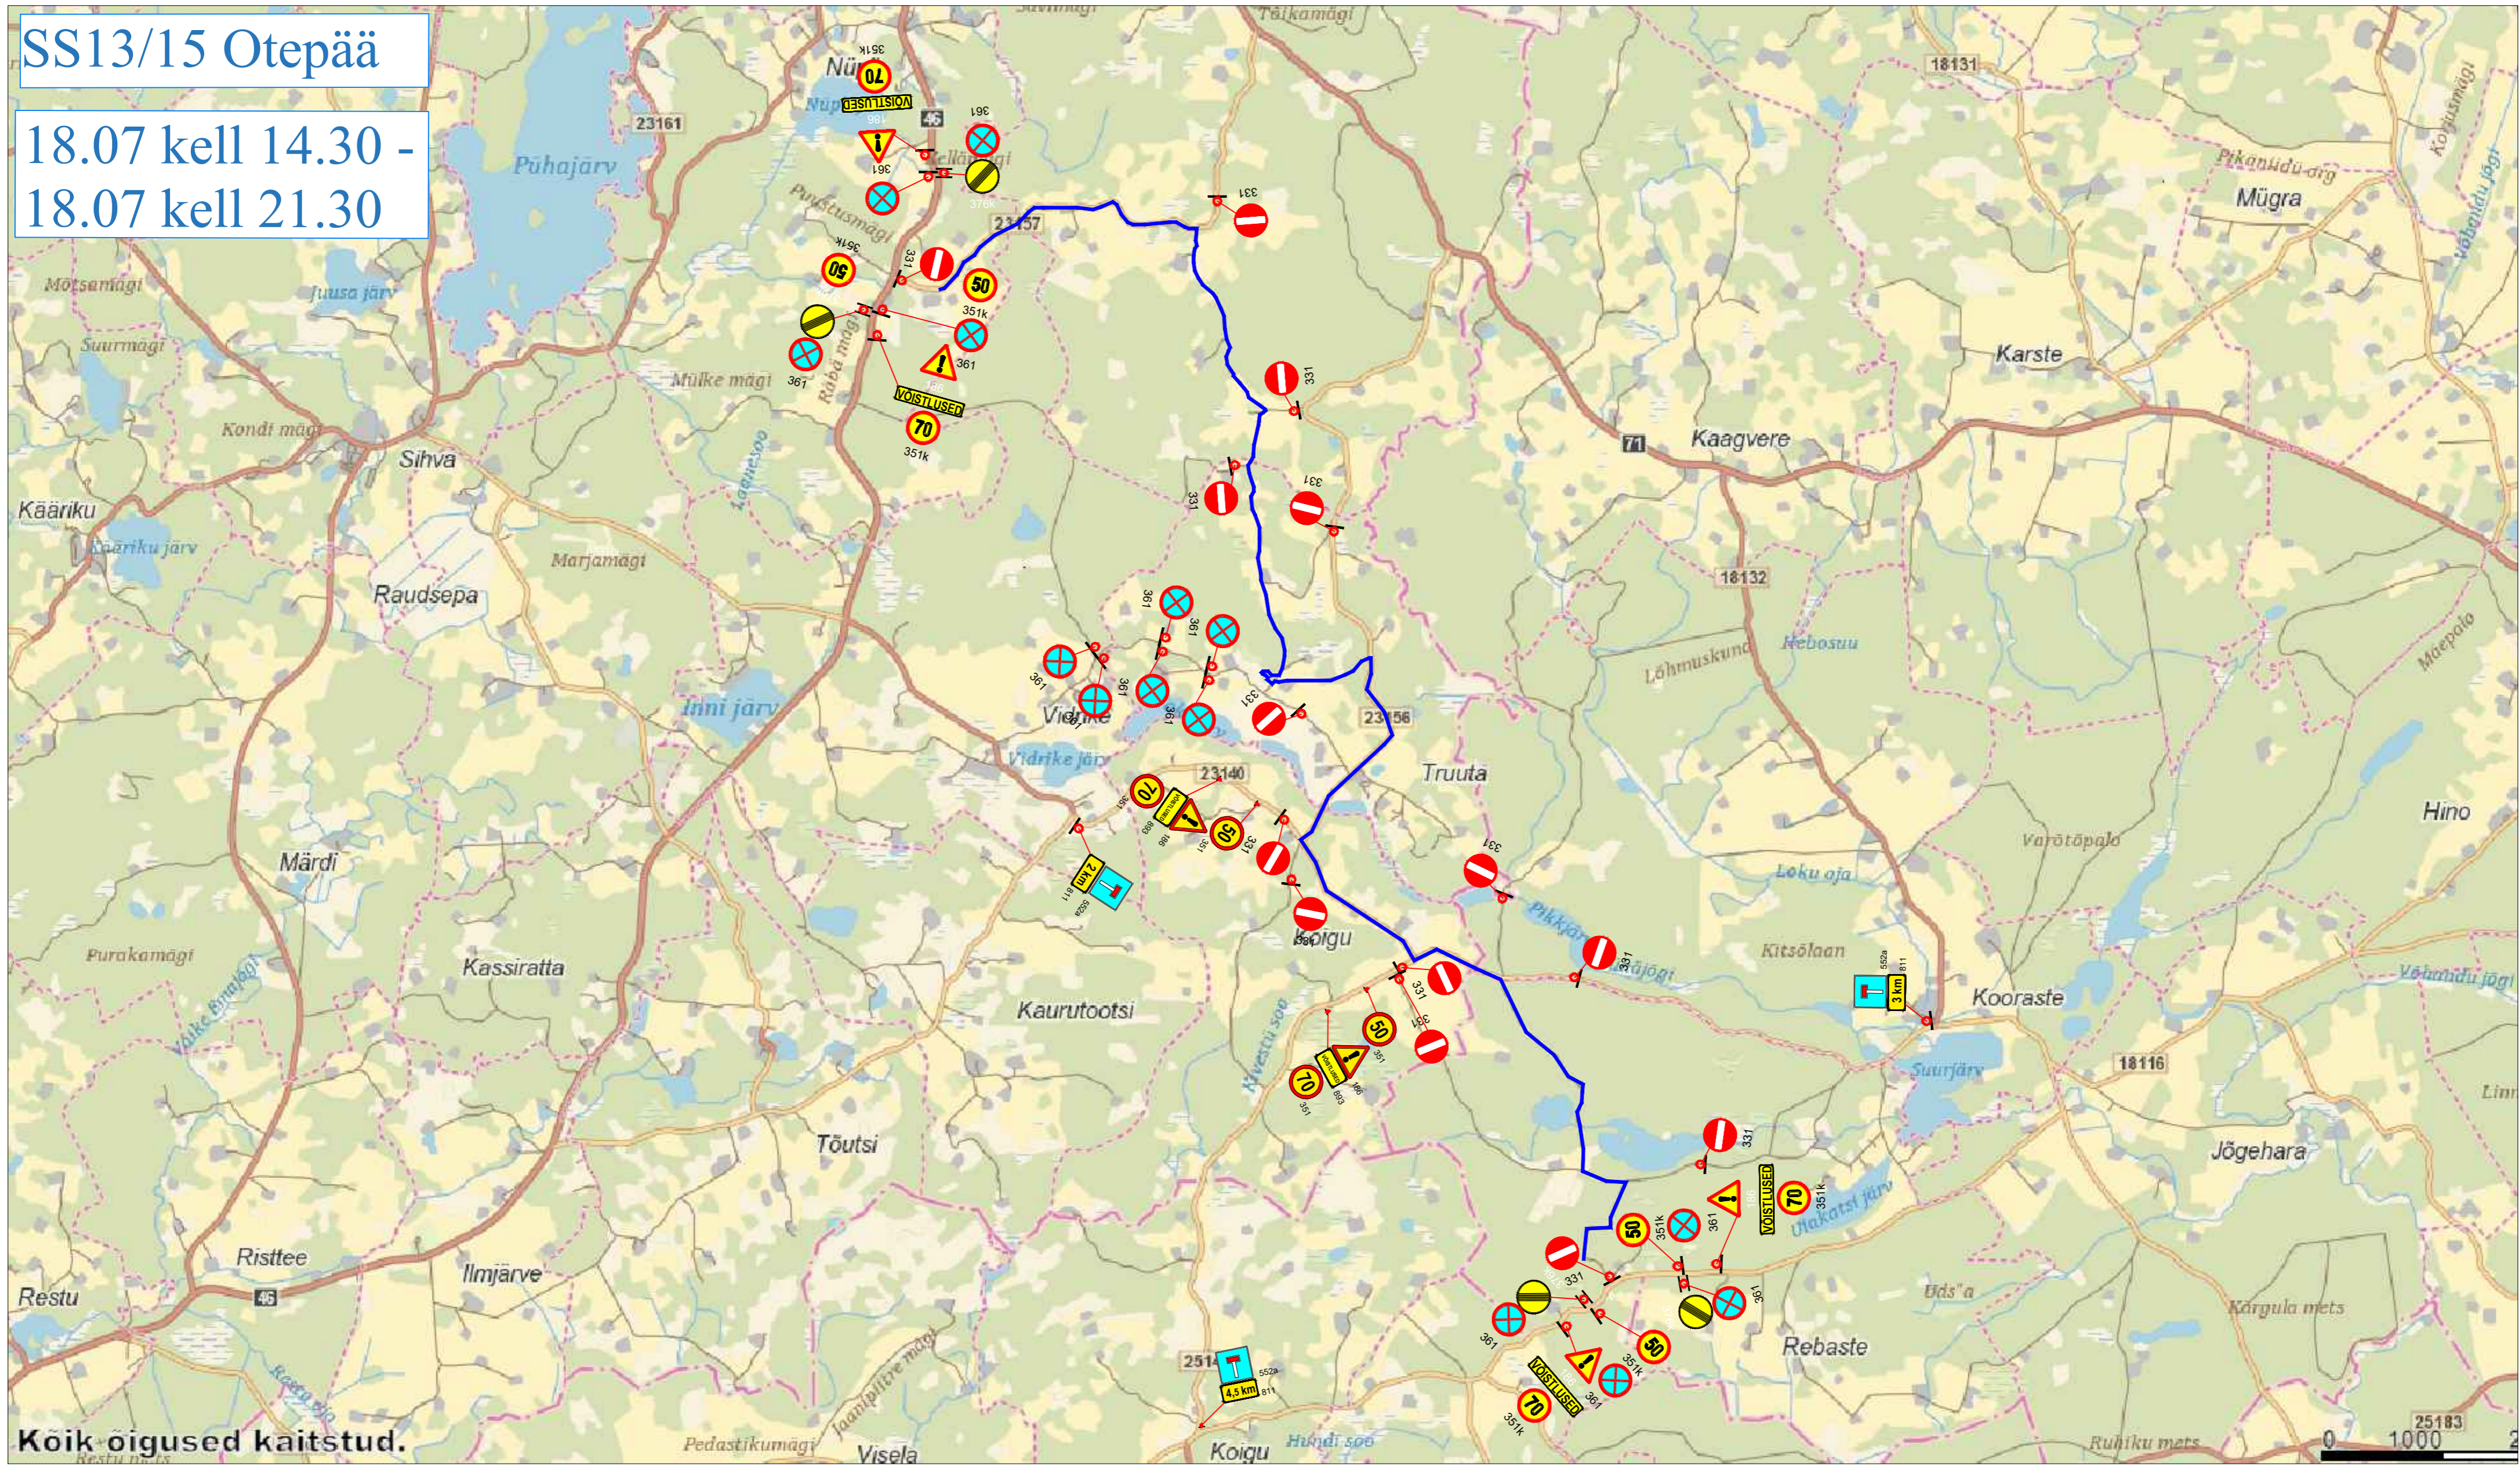

SS13/15 Otepää

18.07 kell 14.30 -
18.07 kell 21.30

Koik oigused kaitstud.

Märkused:

1. Muud olemasolevad liiklusemärgid, mis lähevad vastuollu antud ajutise ehitusaege liikluseemiga, tuleb kinni katta.
2. Vajadusel korrigeerida liikluseem tööetapil olukorra kohaseks.
3. Vajadusel lisada objektile täiendavaid liiklusemärgid.
4. Ajutised ehitusaege liiklusemärgid tuleb paigaldada nii, et nad on liiklejale üheselt mõistetavad ja arusaadavad.
5. Tagada kogu ehitustööde vältel ajutiste liiklusemärgide püstiolek ja loetavus.
6. Joonist lugeda märgitud numbrite järgi.

LEPPEMÄRGID

- Paigaldatav ajutine liiklusemärk
- Olemasolev liiklusemärk

Tähe põik 8, Kambja vald, Tartu maakond
Telefon: +372 5248 400
E-post: info@lounaliiklus.ee

Koostas: Indrek Vähi

Tellija: Estonia Autosport Events MTÜ

Projekti nimetus:
Rally Estonia 2026

Objekti asukoht:
Valga maakond

Joonis: SS13/15 Otepää

Kuupäev:
24.03.2026

Töö nr:
055/26

Joonis nr :
1 - (1)

Mootkava